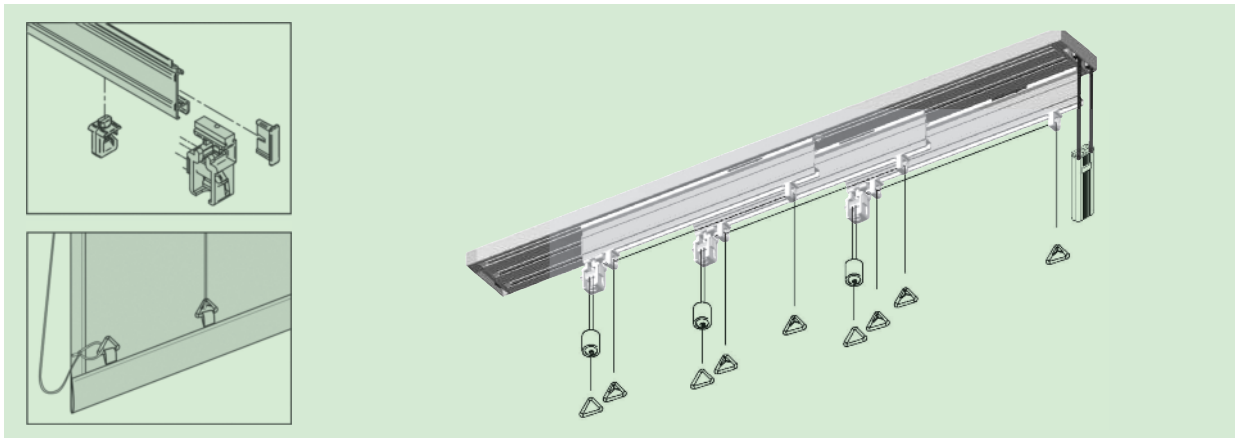

ESTOR Y ACCESORIOS

ESTOR CON VARILLAS PARA PANEL JAPONÉS

REF.	<---->	€
7181060	Hasta 0,90 m.	-
7182060	A partir de 0,90 m.	-

ESTOR CON CINTA PAQUETO PARA PANEL JAPONÉS

REF.	<---->	€
7184060	Hasta 0,90 m.	-
7185060	A partir de 0,90 m.	-

NOTA: para formular los pedidos de panel japonés con estor, anotar las referencias del panel y del estor, completando los detalles en la "HOJA DE PEDIDO" (Al final de la tarifa/catálogo)