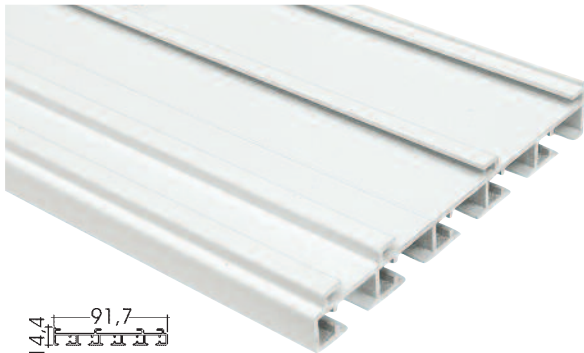

** Colores: 06= Blanco. 40= Plata.
Código de envasado: 0= Granel.

PANEL JAPONÉS EN BLISTER

3 VÍAS/ 1,70 m.

4 VÍAS/ 2,25 m.

5 VÍAS/ 2,80 m.

REF.	7136062	7137062	7138062
	x 2	x 2	x 2
06	-	-	-

COMPONENTES
PERFIL 3, 4 Ó 5 VÍAS: Terminales, perfiles portatelas, tapones portatelas, correderas, topes enlace "T" y "L", estribos techo, soportes para pared, tornillos y tacos, patín, tope portatela fijo, cordón, pletinas contrapeso 40x3, tapones pletinas, contrapeso 70 grs. y empalme (solo para 5 vías).

PERFILES "PANEL JAPONÉS"

PERFIL 5 VÍAS

REF.	<---->		06	40
0932**0	6 m.	x 10	-	-
0939**0	4 m.	x 10	-	-

PERFIL 4 VÍAS

REF.	<---->		06	40
0931**0	6 m.	x 12	-	-
0938**0	4 m.	x 12	-	-

PERFIL 3 VÍAS

REF.	<---->	06	40
		x 12	x 12
0930**0	6 m.	-	-
0937**0	4 m.	-	-