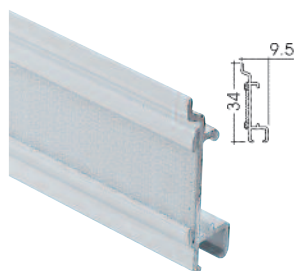

PERFIL PORTATELA CON ESTOR,
6 m.

REF. **1132**0**

x 20