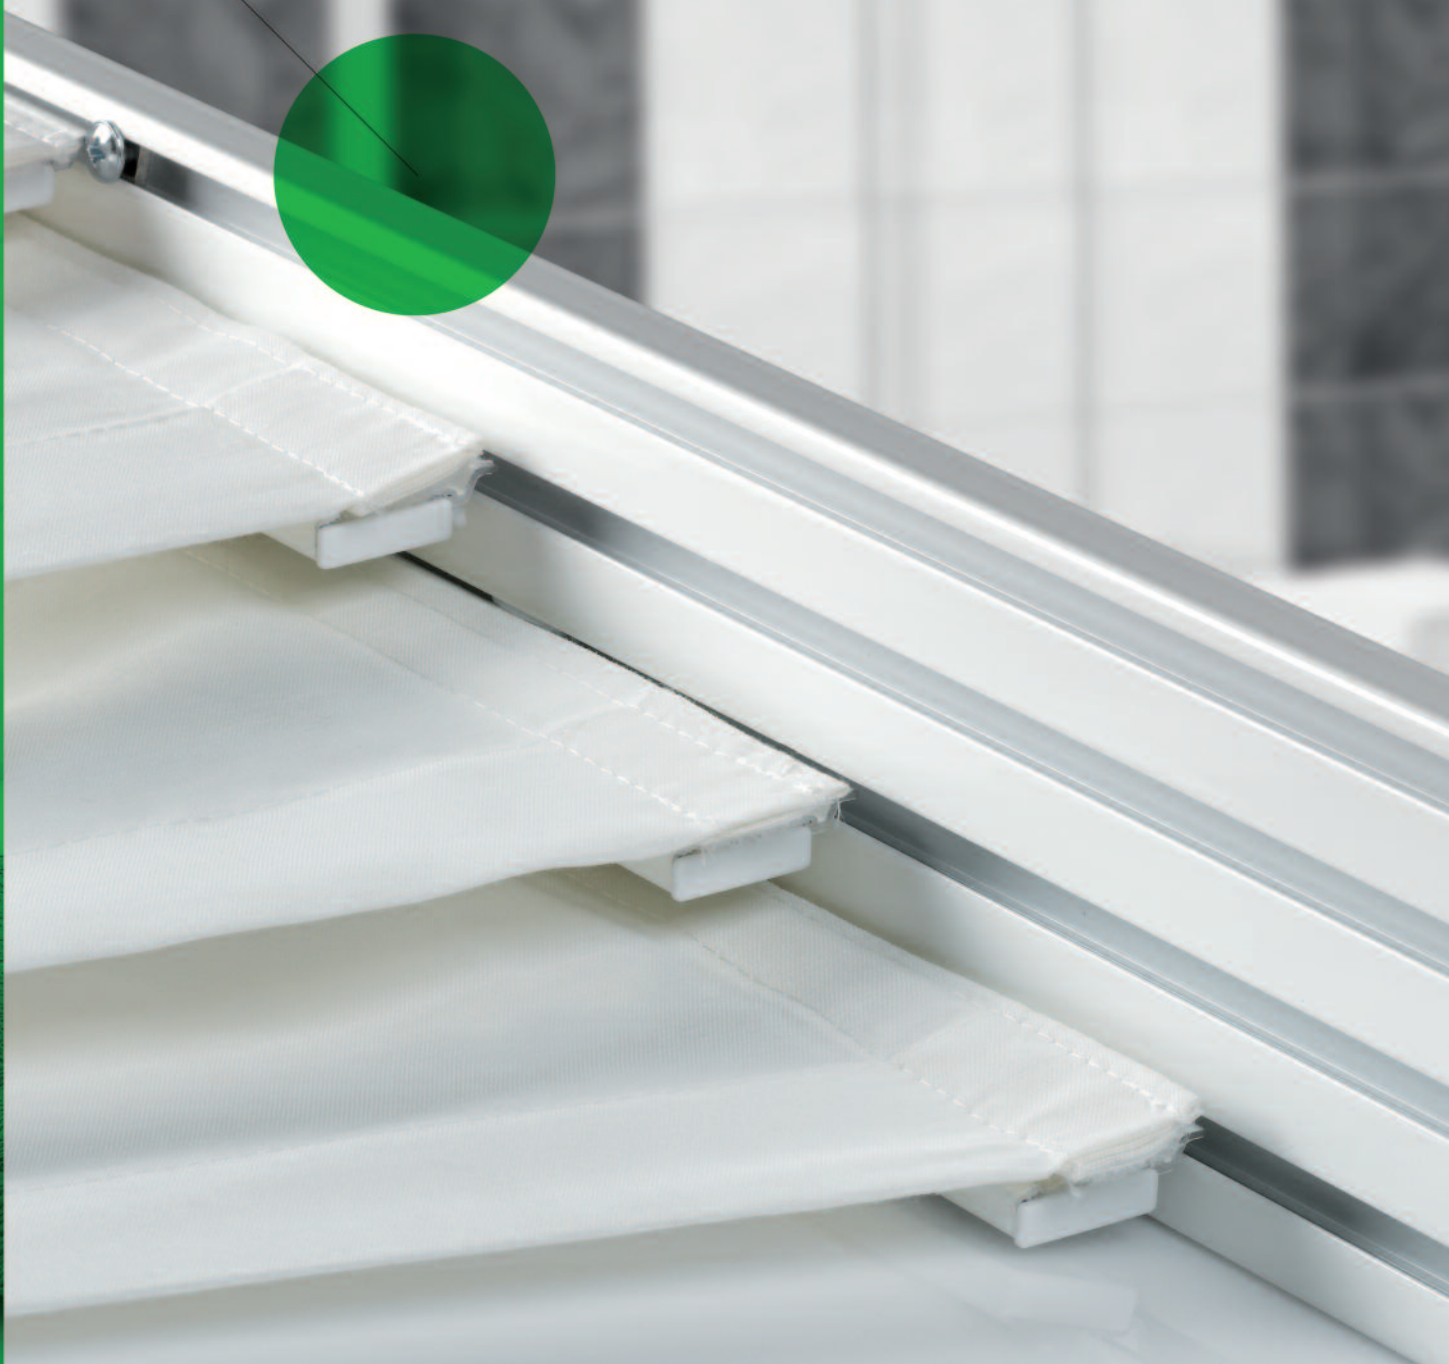

Panel Japonés

PANEL JAPONÉS a medida

con cordón/ sin cordón/ portatelas múltiple (soporte a techo)

NOTA:

1. Para referencias y precios: cuando se pidan medidas intermedias a las estándar se le aplicará la referencia y precio de la inmediata superior.
2. El accionamiento a doble mando se incrementará en un 10%.
3. Para formular los pedidos de rieles a medida utilizar la "HOJA DE PEDIDO-PANEL JAPONÉS" (AL FINAL DE LA TARIFA/ CATÁLOGO)

COMPONENTES

PERFIL 2 VÍAS: Terminal 2 vías (1 juego), perfil portatela (x m.), correderas (2 x portatela), tope enlace "L" (1 u.), Tope enlace "T" (1 u.), soporte techo corto (1 cada 60-70 cm.), patín (1 u.), tope portatela fijo (1 u.), cinta felpa "L" (x m.), pletina contrapeso 40x3 (x m.), tapones pletina contrapeso (x m.), contrapeso 70 grs. (1u.).