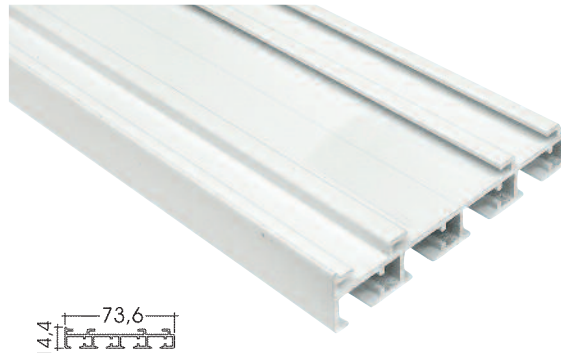

** Colores: 06= Blanco. 40= Plata.
Código de envasado: 0= Granel.

PANEL JAPONÉS EN BLISTER

3 VÍAS/ 1,70 m.

4 VÍAS/ 2,25 m.

5 VÍAS/ 2,80 m.

REF.	7136062	7137062	7138062
	x 2	x 2	x 2
06	-	-	-

COMPONENTES
PERFIL 3, 4 Ó 5 VÍAS: Terminales, perfiles portatelas, tapones portatelas, correderas, topes enlace "T" y "L", estribos techo, soportes para pared, tornillos y tacos, patín, tope portatela fijo, cordón, pletinas contrapeso 40x3, tapones pletinas, contrapeso 70 grs. y empalme (solo para 5 vías).

PERFILES "PANEL JAPONÉS"

PERFIL 5 VÍAS

REF.	<---->		06	40
0932**0	6 m.	x 10	-	-
0939**0	4 m.	x 10	-	-

PERFIL 4 VÍAS

REF.	<---->		06	40
0931**0	6 m.	x 12	-	-
0938**0	4 m.	x 12	-	-

PERFIL 3 VÍAS

REF.	<---->	06	40
		x 12	x 12
0930**0	6 m.	-	-
0937**0	4 m.	-	-