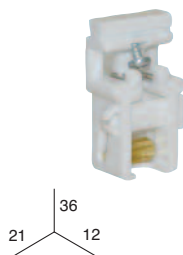

FRENA HILOS
(se recomienda utilizar
cordón fino ref. 1512060)

REF. **0876060**

x 25

GUÍA HILOS

REF. **0863060**

x 50

REF. **0941**0**

x 50

06
40

-

-

-

-

-

-

06
32

-

-