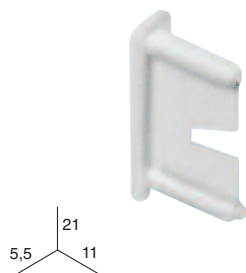

PERFILES "PANEL JAPONÉS"

PERFIL 5 VÍAS

REF.	<---->		06	40
0932**0	6 m.	x 10	-	-
0939**0	4 m.	x 10	-	-

PERFIL 4 VÍAS

REF.	<---->		06	40
0931**0	6 m.	x 12	-	-
0938**0	4 m.	x 12	-	-

PERFIL 3 VÍAS

REF.	<---->	06	40
		x 12	x 12
0930**0	6 m.	-	-
0937**0	4 m.	-	-

PERFIL 2 VÍAS

REF.	<---->	06	40
		x 12	-
0929060	6 m.	-	-
0936060	4 m.	-	-

PERFIL PORTATELA

REF.	<---->	06	40
		x 20	x 20
0928**0	6 m.	-	-
0940**0	4 m.	-	-

** Colores: 06= Blanco. 40= Plata.
 Código de envasado: 0= Granel. 2= Blister.

ACCESORIOS

CORREDERA

14 32
21,5

TAPÓN PORTATELA

5,5 21
11

JUEGO DE TAPÓN UNIVERSAL
(IZQUIERDA-DERECHA)

92 14,5
12

REF.	0959**0	0941**0	0922**0
	x 100	x 50	x 10