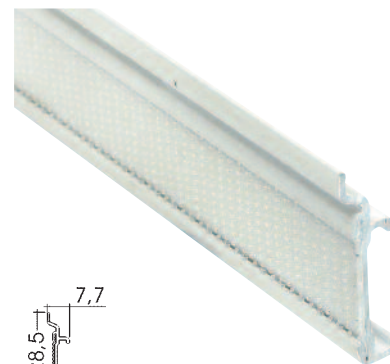

** Colores: 06= Blanco. 40= Plata.
Código de envasado: 0= Granel.

PANEL JAPONÉS EN BLISTER

3 VÍAS/ 1,70 m.

4 VÍAS/ 2,25 m.

5 VÍAS/ 2,80 m.

REF.	7136062	7137062	7138062
	x 2	x 2	x 2
06	-	-	-

COMPONENTES
PERFIL 3, 4 Ó 5 VÍAS: Terminales, perfiles portatelas, tapones portatelas, correderas, topes enlace "T" y "L", estribos techo, soportes para pared, tornillos y tacos, patín, tope portatela fijo, cordón, pletinas contrapeso 40x3, tapones pletinas, contrapeso 70 grs. y empalme (solo para 5 vías).

PERFILES "PANEL JAPONÉS"

PERFIL 5 VÍAS

REF.	<---->		06	40
0932**0	6 m.	x 10	-	-
0939**0	4 m.	x 10	-	-

PERFIL 4 VÍAS

REF.	<---->		06	40
0931**0	6 m.	x 12	-	-
0938**0	4 m.	x 12	-	-

PERFIL 3 VÍAS

REF.	<---->	06	40
		x 12	x 12
0930**0	6 m.	-	-
0937**0	4 m.	-	-

PERFIL 2 VÍAS

REF.	<---->	06	40
		x 12	-
0929060	6 m.	-	-
0936060	4 m.	-	-

PERFIL PORTATELA

REF.	<---->	06	40
		x 20	x 20
0928**0	6 m.	-	-
0940**0	4 m.	-	-

** Colores: 06= Blanco. 40= Plata.
 Código de envasado: 0= Granel. 2= Blister.