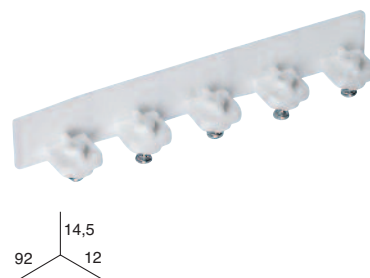

PERFIL 2 VÍAS

REF.	<---->	06	40
		x 12	-
0929060	6 m.	-	-
0936060	4 m.	-	-

PERFIL PORTATELA

REF.	<---->	06	40
		x 20	x 20
0928**0	6 m.	-	-
0940**0	4 m.	-	-

** Colores: 06= Blanco. 40= Plata.
 Código de envasado: 0= Granel. 2= Blister.

ACCESORIOS

CORREDERA

14 32
21,5

TAPÓN PORTATELA

5,5 21
11

JUEGO DE TAPÓN UNIVERSAL
(IZQUIERDA-DERECHA)

92 14,5
12

REF.	0959**0	0941**0	0922**0
	x 100	x 50	x 10

06	-	-	-
32	-	-	-

JUEGO DE TERMINAL 2 VÍAS
(IZQUIERDA-DERECHA)

37,5 14,5
24

JUEGO DE TERMINAL 3 VÍAS
(IZQUIERDA-DERECHA)

56 14,5
24

JUEGO DE TERMINAL 4 VÍAS
(IZQUIERDA-DERECHA)

74 14,5
24

REF.	0918060	0919**0	0920**0
	x 10	x 10	x 10

06	-	-	-
32	-	-	-

JUEGO DE TERMINAL 5 VÍAS
(IZQUIERDA-DERECHA)

92 14,5
24

ESTRIBO CORTO 2 Y 3 VÍAS, FIJO

39 10
39

ESTRIBO LARGO 4 Y 5 VÍAS, FIJO

54 11
58

REF.	0921**0	0925400	0927400
	x 10	x 25	x 25