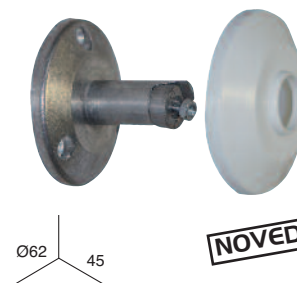

Baño

BARRA DE BAÑO EXTENSIBLE RECTA 18 mm.

REF.	<---->	06	40
Nº1. 0006**1	0,74 a 1,26 m.	x 20	-
Nº2. 0007**1	1,23 a 2,16 m.	x 20	-

REF.	<---->	06	40
Nº1. 0006**2	0,74 a 1,26 m.	x 20	-
Nº2. 0007**2	1,23 a 2,16 m.	x 20	-

BARRA DE BAÑO CURVA 18 mm.

REF.	<---->	06	40
Nº1. 2558**3	80 x 80 a 122 cm.	x 10	-
Nº2. 2559**3	80 x 110 a 196 cm.	x 10	-

ACCESORIOS

ANILLA BAÑO OVAL

ANILLA BAÑO PERA

SOPORTE BARRA BAÑO CURVA

REF.	0071060	0071062	0079060	0079062	0077**4
	x 100	x 10	x 100	x 10	x 50
06	-	-	-	-	-
40	-	-	-	-	-

** Colores: 06= Blanco. 40= Plata.
Código de envasado: 0= Granel. 1= Caja. 2= Blister. 3= Skin.