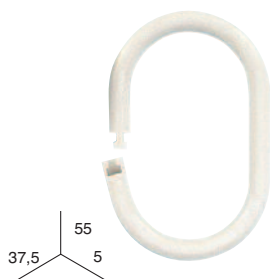

Baño

BARRA DE BAÑO EXTENSIBLE RECTA 18 mm.

REF.	<---->	06	40
Nº1. 0006**1	0,74 a 1,26 m.	x 20	-
Nº2. 0007**1	1,23 a 2,16 m.	x 20	-

REF.	<---->	06	40
Nº1. 0006**2	0,74 a 1,26 m.	x 20	-
Nº2. 0007**2	1,23 a 2,16 m.	x 20	-

BARRA DE BAÑO CURVA 18 mm.

REF.	<---->	06	40
Nº1. 2558**3	80 x 80 a 122 cm.	x 10	-
Nº2. 2559**3	80 x 110 a 196 cm.	x 10	-

ACCESORIOS

ANILLA BAÑO OVAL

ANILLA BAÑO PERA

SOPORTE BARRA BAÑO CURVA

REF.	0071060	0071062	0079060	0079062	0077**4
	x 100	x 10	x 100	x 10	x 50
06	-	-	-	-	-
40	-	-	-	-	-

** Colores: 06= Blanco. 40= Plata.
Código de envasado: 0= Granel. 1= Caja. 2= Blister. 3= Skin.