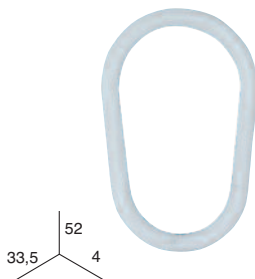

Baño

BARRA DE BAÑO EXTENSIBLE RECTA 18 mm.

REF.	<---->	06	40
Nº1. 0006**1	0,74 a 1,26 m.	x 20	-
Nº2. 0007**1	1,23 a 2,16 m.	x 20	-

REF.	<---->	06	40
Nº1. 0006**2	0,74 a 1,26 m.	x 20	-
Nº2. 0007**2	1,23 a 2,16 m.	x 20	-

BARRA DE BAÑO CURVA 18 mm.

REF.	<---->	06	40
Nº1. 2558**3	80 x 80 a 122 cm.	x 10	-
Nº2. 2559**3	80 x 110 a 196 cm.	x 10	-

ACCESORIOS

ANILLA BAÑO OVAL

ANILLA BAÑO PERA

SOPORTE BARRA BAÑO CURVA

REF.	0071060	0071062	0079060	0079062	0077**4
	x 100	x 10	x 100	x 10	x 50
06	-	-	-	-	-
40	-	-	-	-	-

** Colores: 06= Blanco. 40= Plata.
Código de envasado: 0= Granel. 1= Caja. 2= Blister. 3= Skin.