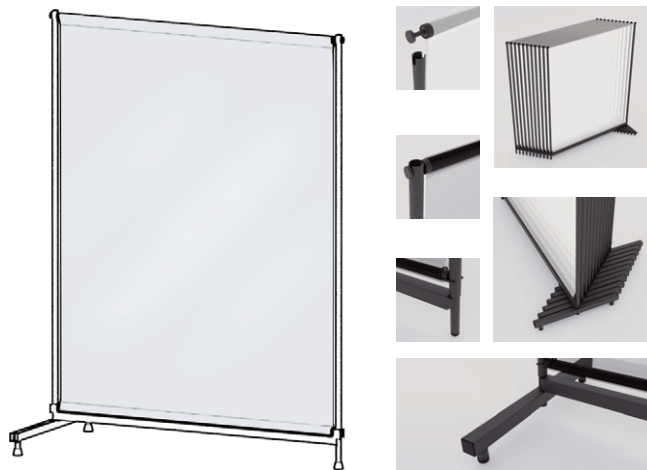

MEDIDAS DE PROTECCIÓN

PANEL FIJO A TECHO

PANEL MÓVIL

ENROLLABLE CON CADENILLA

ENROLLABLE MOTORIZADO CON BATERÍA INTERNA

Es aconsejable no tocar la pantalla y desinfectar habitualmente todos los accesorios y componentes (cadena, mando...)

- PVC. 0,75 mm.

- Limpieza con un paño húmedo

- Tejido de 140 cm de ancho, transparente y flexible

- Serigrafía personalizada

www.rielchyc.com

Contacte con su representante para consultas o pedidos personalizados
comercial@rielchyc.com o llame al 902 411 111