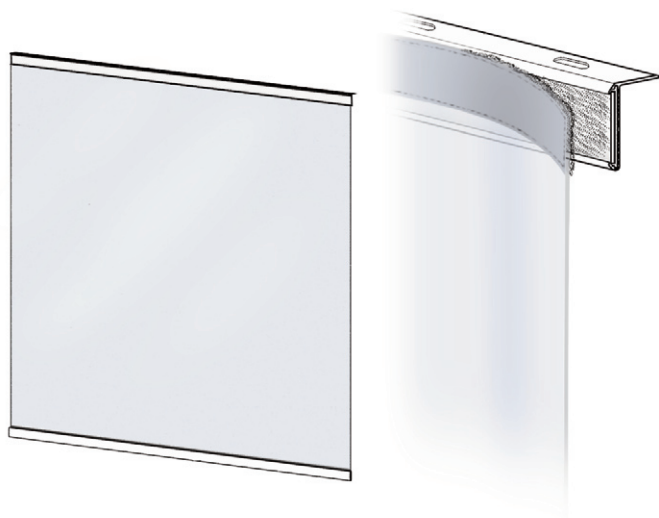

MEDIDAS DE PROTECCIÓN

PANEL FIJO A TECHO

PANEL MÓVIL

ENROLLABLE CON CADENILLA

ENROLLABLE MOTORIZADO CON BATERÍA INTERNA

Es aconsejable no tocar la pantalla y desinfectar habitualmente todos los accesorios y componentes (cadena, mando...)

- PVC. 0,75 mm.

- Limpieza con un paño húmedo

- Tejido de 140 cm de ancho, transparente y flexible

- Serigrafía personalizada

www.rielchyc.com

Contacte con su representante para consultas o pedidos personalizados
comercial@rielchyc.com o llame al 902 411 111