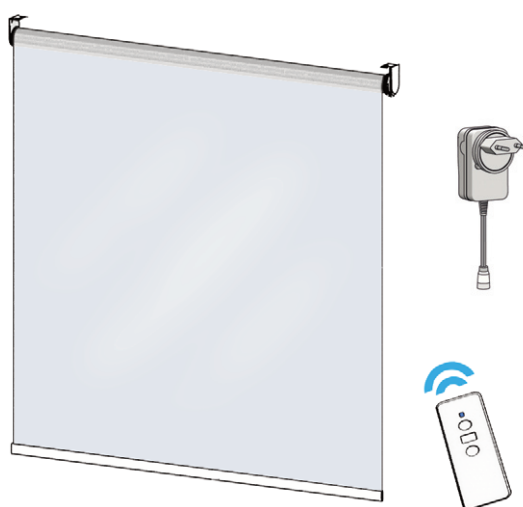

MEDIDAS DE PROTECCIÓN

PANEL FIJO A TECHO

PANEL MÓVIL

ENROLLABLE CON CADENILLA

ENROLLABLE MOTORIZADO CON BATERÍA INTERNA

Es aconsejable no tocar la pantalla y desinfectar habitualmente todos los accesorios y componentes (cadena, mando...)

- PVC. 0,75 mm.

- Limpieza con un paño húmedo

- Tejido de 140 cm de ancho, transparente y flexible

- Serigrafía personalizada

www.rielchyc.com

Contacte con su representante para consultas o pedidos personalizados
comercial@rielchyc.com o llame al 902 411 111